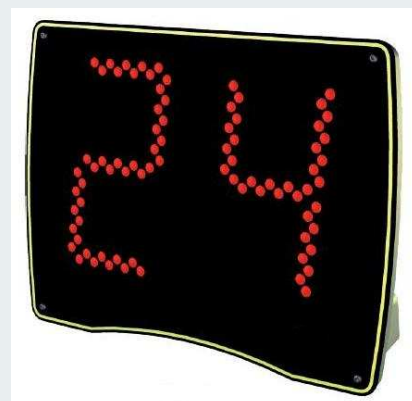

Bedienpult

## MODUL-BT6002C-HF 14/24 Sekunden-Regel Basketball

- + Anzeige der ablaufenden Zeit der 14- bzw. 24-Sekunden-Regel, (je 2 Stellen pro Mannschaft), bestehend aus 2 Einheiten, geeignet für Basketball
- + Aufstellung auf dem Boden oder einem Tisch ohne zusätzliches Zubehör (tragbar)
- + in Anzeigesystem eingebundene Verwendung (Funkverbindung)
- + einstellbare Anzeigehelligkeit via Bedienpult
- + inkl. eingebauter Signalhupe
- + inkl. Bedienpult

### Technische Daten:

2 Gehäuse:	Aluminium, für Innenraummontage
Ballwurfsicherheit:	gemäß DIN 18032-3
Abmessungen (BxHxT):	je 410 x 305 x 113,5 mm
Hintergrund:	schwarz
Ziffernart:	superhelle LED-Punktmatrixanzeige
Zifferfarbe:	rot
Zifferhöhe:	200 mm
Ablesbarkeit:	80 m
Ableswinkel:	160°
Lautstärke Hupe:	100 dB in 1 m
Stromversorgung:	230 V AC
Max. Leistungsaufnahme:	35 W
Gewicht:	je 2,2 kg