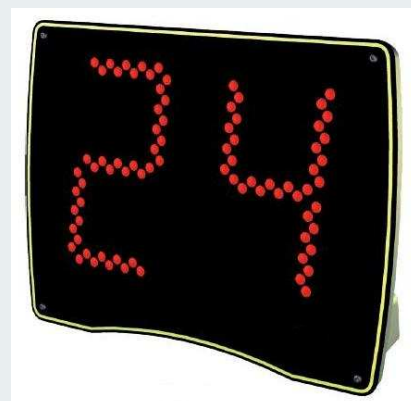

Bedienpult

MODUL-BT6002C

Autonome 14/24 Sekunden-Regel Basketball

- + Anzeige der ablaufenden Zeit der 14- bzw. 24-Sekunden-Regel, (je 2 Stellen pro Mannschaft), bestehend aus 2 Einheiten, geeignet für Basketball
- + Aufstellung auf dem Boden oder einem Tisch ohne zusätzliches Zubehör (tragbar)
- + autonomer Betrieb ohne Sportanzeigetafel
- + einstellbare Anzeigehelligkeit via Bedienpult
- + inkl. eingebauter Signalhupe
- + inkl. Bedienpult

Technische Daten:

2 Gehäuse:	Aluminium, für Innenraummontage
Ballwurfsicherheit:	gemäß DIN 18032-3
Abmessungen (BxHxT):	je 410 x 305 x 113,5 mm
Hintergrund:	schwarz
Ziffernart:	superhelle LED-Punktmatrixanzeige
Zifferfarbe:	rot
Zifferhöhe:	200 mm
Ablesbarkeit:	80 m
Ableswinkel:	160°
Lautstärke Hupe:	100 dB in 1 m
Stromversorgung:	230 V AC
Max. Leistungsaufnahme:	35 W
Gewicht:	je 2,2 kg