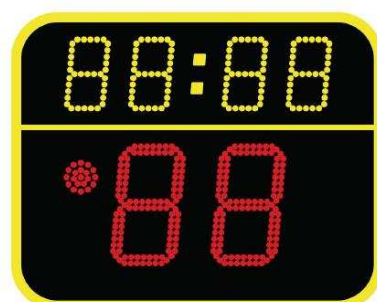

24-Sek. Bedienpult

MODUL-BT6006

14/24 Sekunden-Regel Basketball nach FIBA

- + Anzeige der ablaufenden Zeit der 14- bzw. 24-Sekunden-Regel, (je 2 Stellen pro Mannschaft), Anzeige der Spielzeit (4 Stellen), sowie Signalpunkt zur Darstellung der gestoppten Spielzeit
- + bestehend aus 2 Einheiten
- + einstellbare Anzeigehelligkeit via Bedienpult jederzeit möglich, auch während des Spielbetriebs
- + einfaches Service von der Frontseite
- + inkl. eingebauter Signalhupe
- + inkl. Bedienpult

Technische Daten:

2 Gehäuse:	Aluminium, für Innenraummontage
Ballwurfsicherheit:	gemäß DIN 18032-3
Abmessungen (BxHxT):	je 720 x 610 x 80 mm
Hintergrund:	schwarz
Ziffernart:	superhelle LED-Punktmatrixanzeige
Zifferfarben:	Countdown rot, Spielzeit gelb
Zifferhöhen:	Countdown 250 mm, Spielzeit 150 mm
Ablesbarkeit:	100 m
Ableswinkel:	160°
Lautstärke Hupe:	120 dB in 1 m
Stromversorgung:	230 V AC
Max. Leistungsaufnahme:	69 W
Gewicht:	je 25 kg
Abmessungen Bedienpult:	B 146 x H 91 mm
Option:	Montageset für Wandbefestigung bzw. Bodenaufstellung oder Montageset zur Befestigung auf den Körben